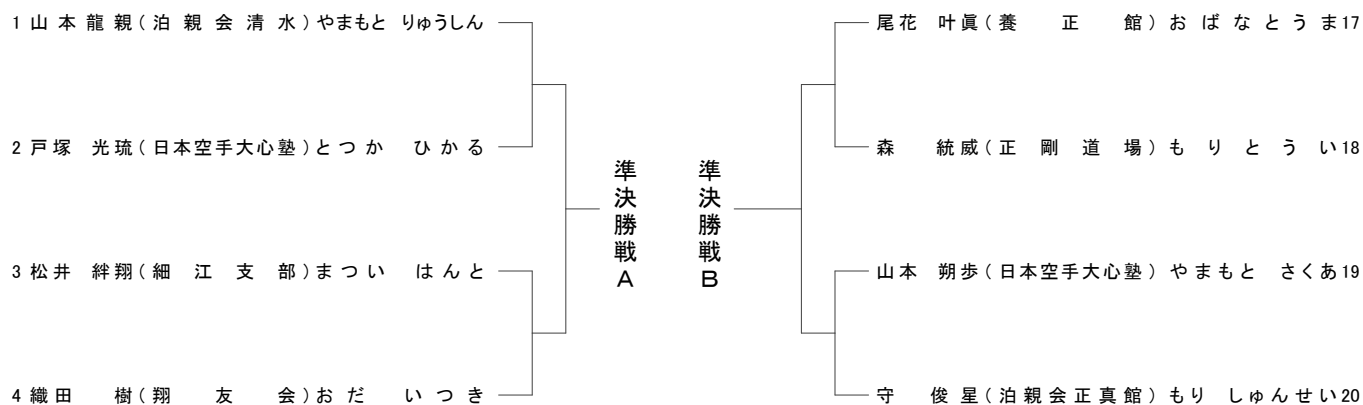

小学1年生男子形

小学2年生男子形

小学3年生男子形

小学4年生男子形

小学5年生男子形

小学6年生男子形

小学1年生女子形

1 武田 梨莉(凜空塾)たけだりり