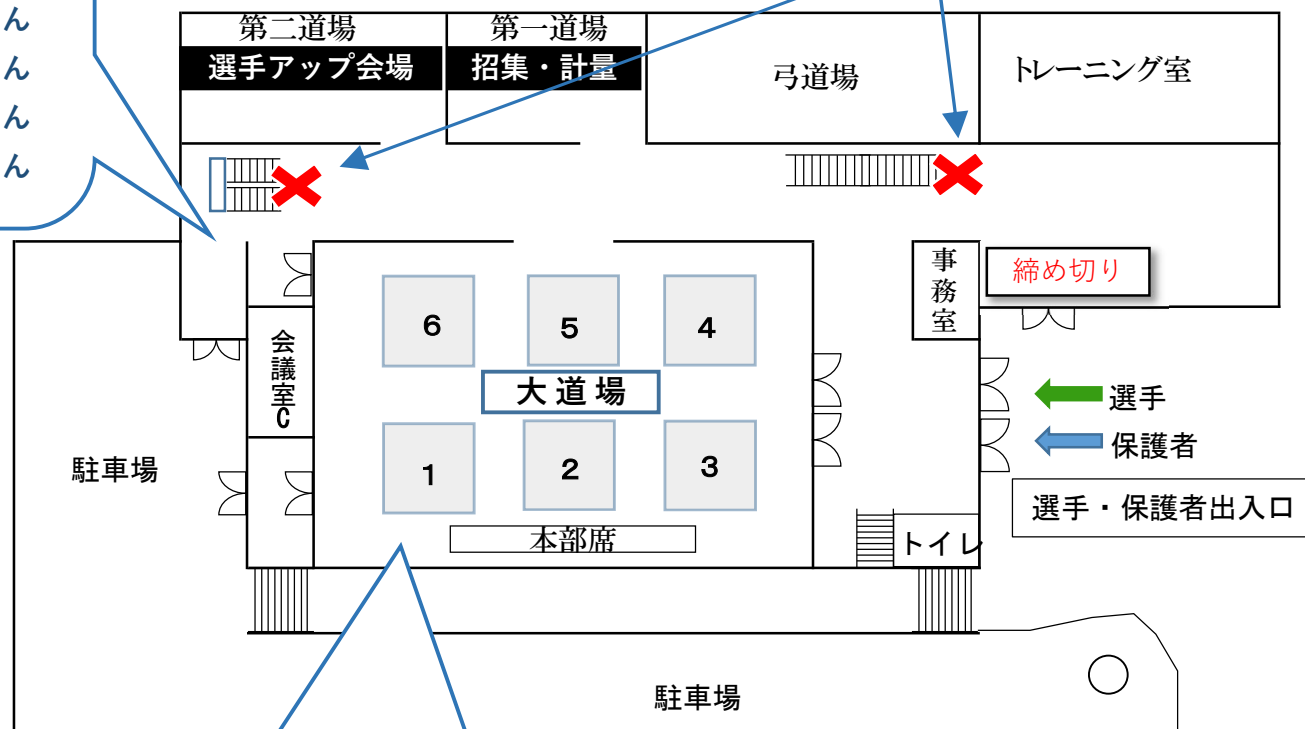

■会場図

■コート係

- 1コート 御殿場西高さん
- 2コート 常葉大菊川さん
- 3コート 理工静岡北さん
- 4コート 東海大翔洋さん
- 5コート 浜松開誠館さん
- 6コート 拳空会道場さん

※この階段は
弓道が使用するため
空手関係者は使用できません。

- ・選手の水筒は壁面に置く。(コート別)
- ・試合中の水分補給は壁面で行う。
- ・表彰は試合終了後、本部席で行います。